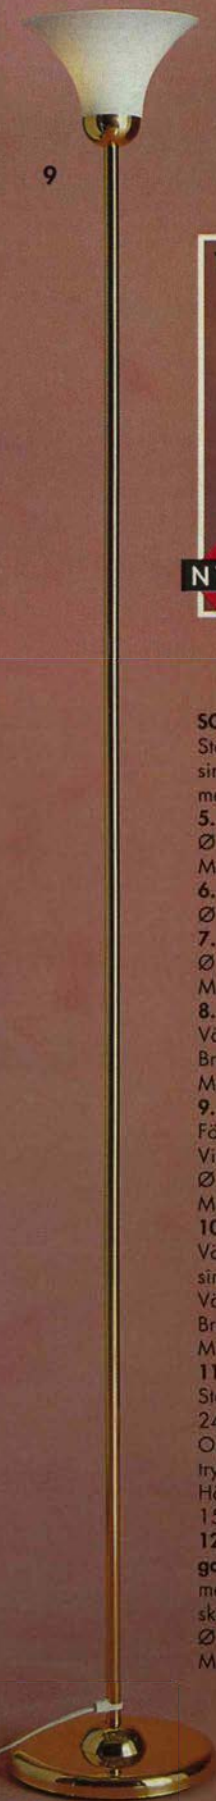

9

10

NYHET

SOLIST lampserie.

Stomme av massiv mäs-
sing/mässingsfärgad
metall. Vit glasskärm.

5. Bordlampa.

Ø 41 cm. Höjd 45 cm.
Max 3x40W _____ 398.-

6. Taklampa.

Ø 54 cm. Max 60W 289.-

7. Plafond.

Ø 54 cm. Takavstånd 18 cm.
Max 3x40W _____ 298.-

8. Vägglampa.

Väggavstånd 17 cm.
Bredd 33 cm. Höjd 11 cm.
Max 75W _____ 249.-

9. LAVIN golvlampa.

Förmässingad metallfot.
Vit glasskärm.
Ø 20 cm. Höjd 192 cm.
Max 60W _____ 439.-

10. LYRIK vägglampa.

Väggfäste av massiv mäs-
sing. Frostad glasskärm.
Väggavstånd 10 cm.
Bredd 15 cm. Höjd 32 cm.
Max 40W _____ 159.-

11. TINDRA taklampa.

Stomme och upphäng av
24 karats guldförgyllning.
Opalvit glasskärm med
tryckt dekor. Ø 40 cm,
Höjd 22 cm. Länklängd
150 cm. Max 60W _____ 275.-

12. MORENDO/LIBRETTO 46

golvlampa. Förmässingad
metallfot. Vit fodrad textil-
skärm med frans.
Ø 46 cm. Höjd 159 cm.
Max 60W _____ 598.-

275.-

TINDRA taklampa

NYHET

11

12